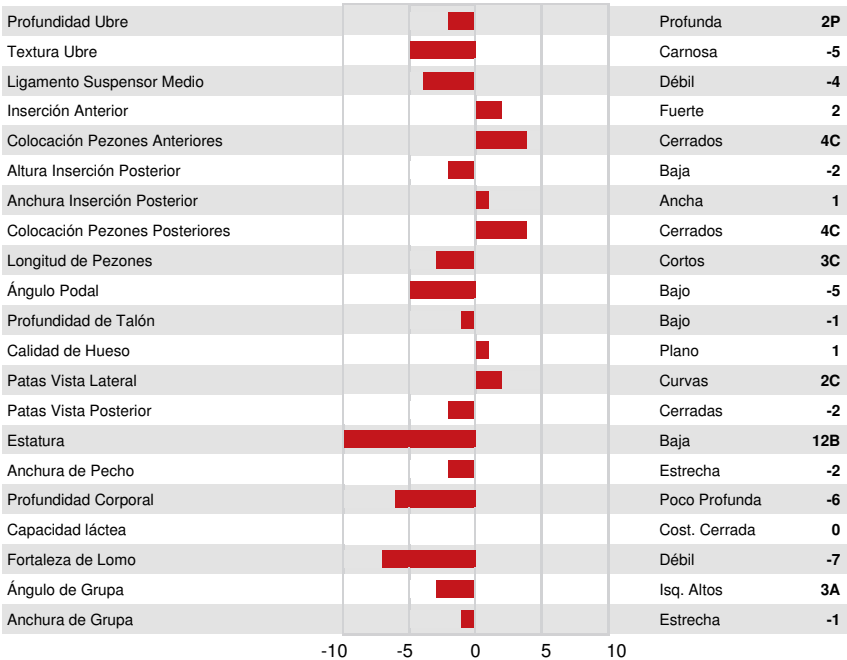

COOKIECUTTER HANSEL
PROGENESIS FROSTBITE TURBO
T-SPRUCE G FROST BITE
PROGENESIS MATCHPOINT TENNIS
PROGENESIS MATCHPOINT
PROGENESIS ACHIEVER TYPHOON VG-85-4YR-CAN

GPA LPI +3588 PRO$ 2714

DPF RDF BLF CNF BYF CVF HH1F HH2F HH3F HH4F HH5F HH6F HCDF HMWF

Num.Reg #: HOCANM14908940 aAa: 432516 DMS:
Nacimiento: 04/30/2024 Kappa Caseína: AB Beta Caseína: A2A2

PRODUCCION			GPA 26* APR	
Leche kg	Grasa kg	Grasa %	Proteína kg	Proteína %
503	98	+0.68	61	+0.36
Velocidad Ordeño	Temperamento	Eficiencia Metano	Eficiencia de Conversión	RMC
97	96	102	97	104

SALUD Y REPRODUCCIÓN		Immunity 109
Vida en el Rebaño	109	Inmunidad crías 105
Células Somáticas	105	Facilidad de Parto 112
Fertilidad Hijas	110	Facilidad Parto de las Hijas 107
Cond. Corporal	99	Resistencia a Enfermedades Metabólicas 102
Resist. Mastitis.	104	Calf Health 97
Persistencia de la lactación	102	

TIPO	G Rebaños	G Hijas	76% Rep.	GPA 26* APR
Tipo	-2		Fortaleza Lechera	-7
Sistema Mamario	0		Grupa	-4
Patas	1			

OCD JEDI TAYA 37904
FOURTH DAM